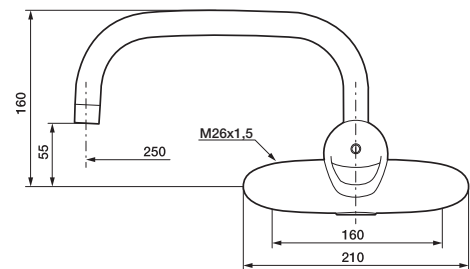

Utförande	FMM nr	RSK nr
Krom	8133-0250	830 90 00